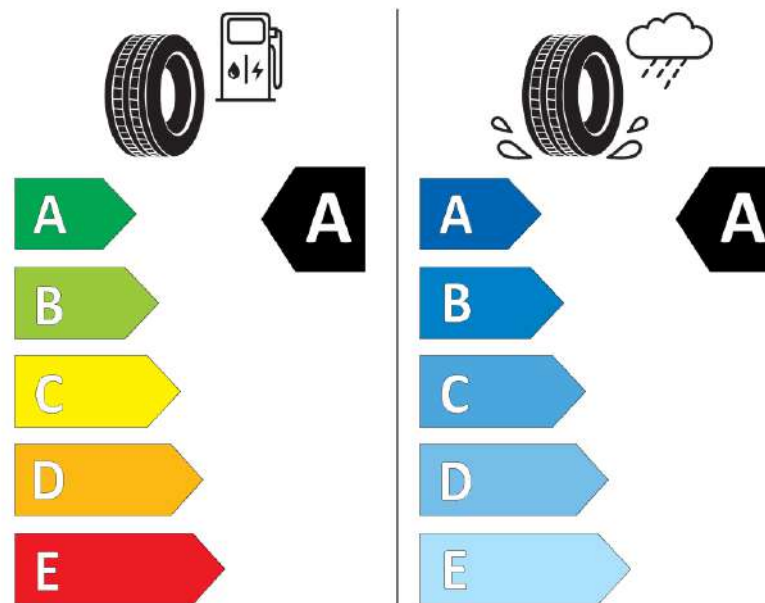

Δελτίο Πληροφοριών Προϊόντος

ΚΑΝΟΝΙΣΜΟΣ (ΕΕ) 2020/740

Μάρκα	MICHELIN
Εμπορική ονομασία	E PRIMACY S1
Αναγνωριστικό μοντέλου	706051
Διάσταση	205/55R19
Δείκτης ικανότητας φόρτωσης	97
Σύμβολο κατηγορίας ταχύτητας	V
Κατηγορία ως προς την εξοικονόμηση καυσίμου	A
Κατηγορία ως προς την πρόσφυση του ελαστικού σε υγρό οδόστρωμα	A
Κατηγορία εξωτερικού θορύβου κύλισης	B
Τιμή εξωτερικού θορύβου κύλισης	70 dB
Ελαστικό για χρήση σε συνθήκες έντονης χιονόπτωσης	Όχι
Ελαστικό πρόσφυσης στον πάγο	Όχι
Ημερομηνία έναρξης παραγωγής	47/19
Ημερομηνία λήξης παραγωγής	
Κατηγορία Φορτίου	XL
Επιπλέον πληροφορίες	205/55 R19 97V XL TL E PRIMACY S1 MI

ENERG

MICHELIN

706051

205/55R19 97 V

C1

2020/740